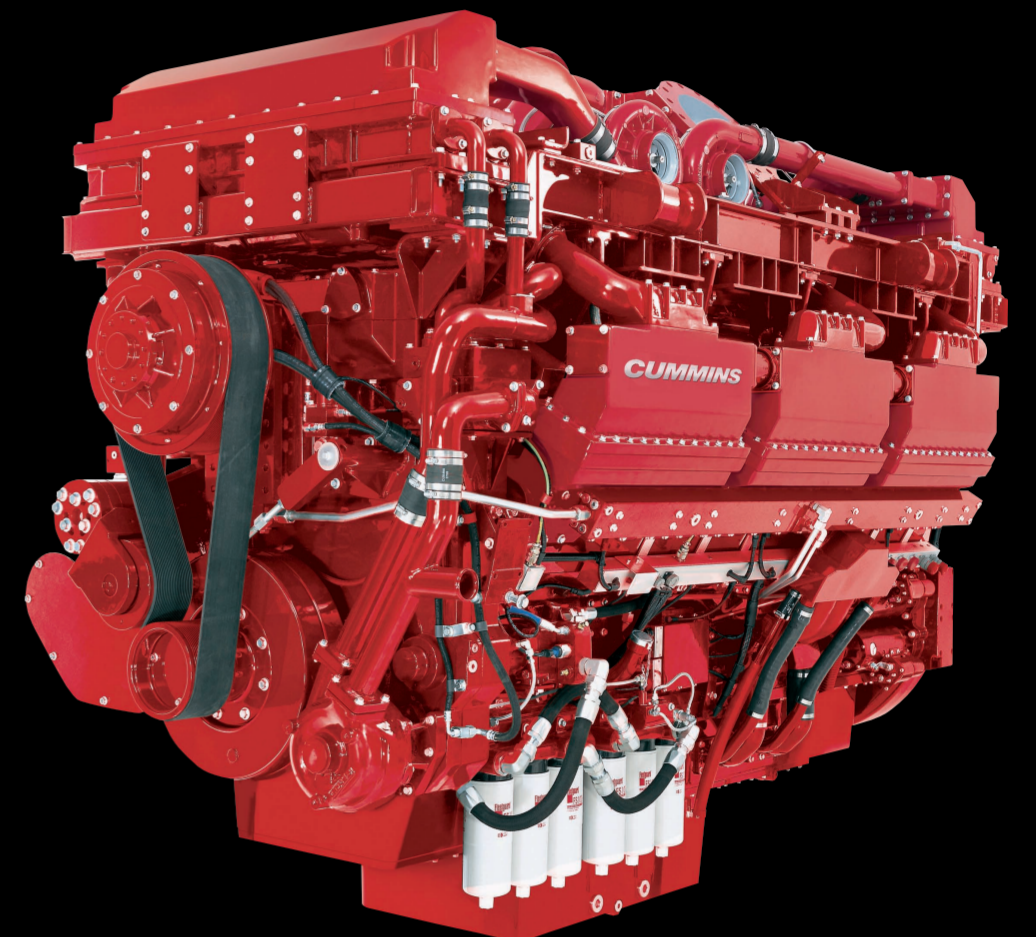

Motores G-Drive

Conduciendo su potencia

X1.3
10 kWe

QSK78
2750 kWe

Para mayor información, visite
cumminsgdrive.com

Nuestra energía trabajando para ti.™