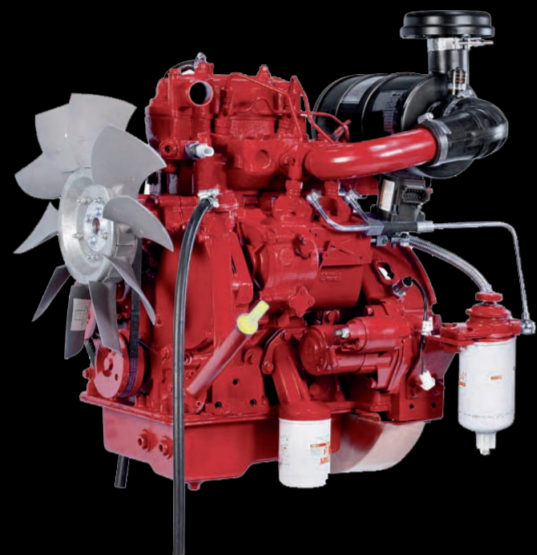

Motores G-Drive

Conduciendo su potencia

X1.3
10 kWe

QSK78
2750 kWe

Para mayor información, visite
cumminsgdrive.com

Nuestra energía trabajando para ti.™