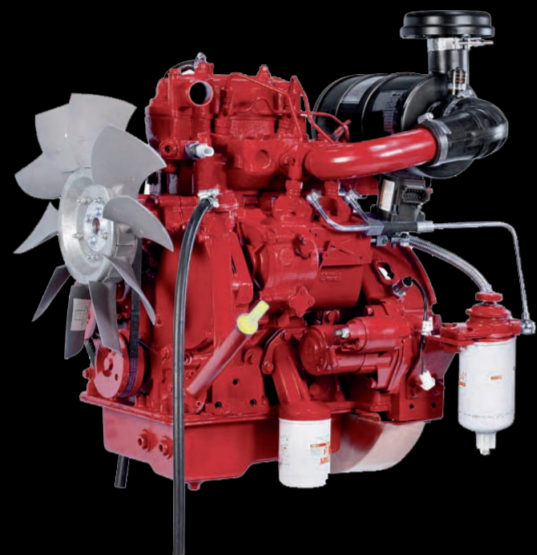

# Moteurs G-Drive

## Dirigent votre puissance

**X1.3**  
10 kWe

**QSK78**  
2750 kWe

Pour en savoir plus, rendez-vous sur  
[cumminsgdrive.com](http://cumminsgdrive.com)

**Our energy working for you.™**