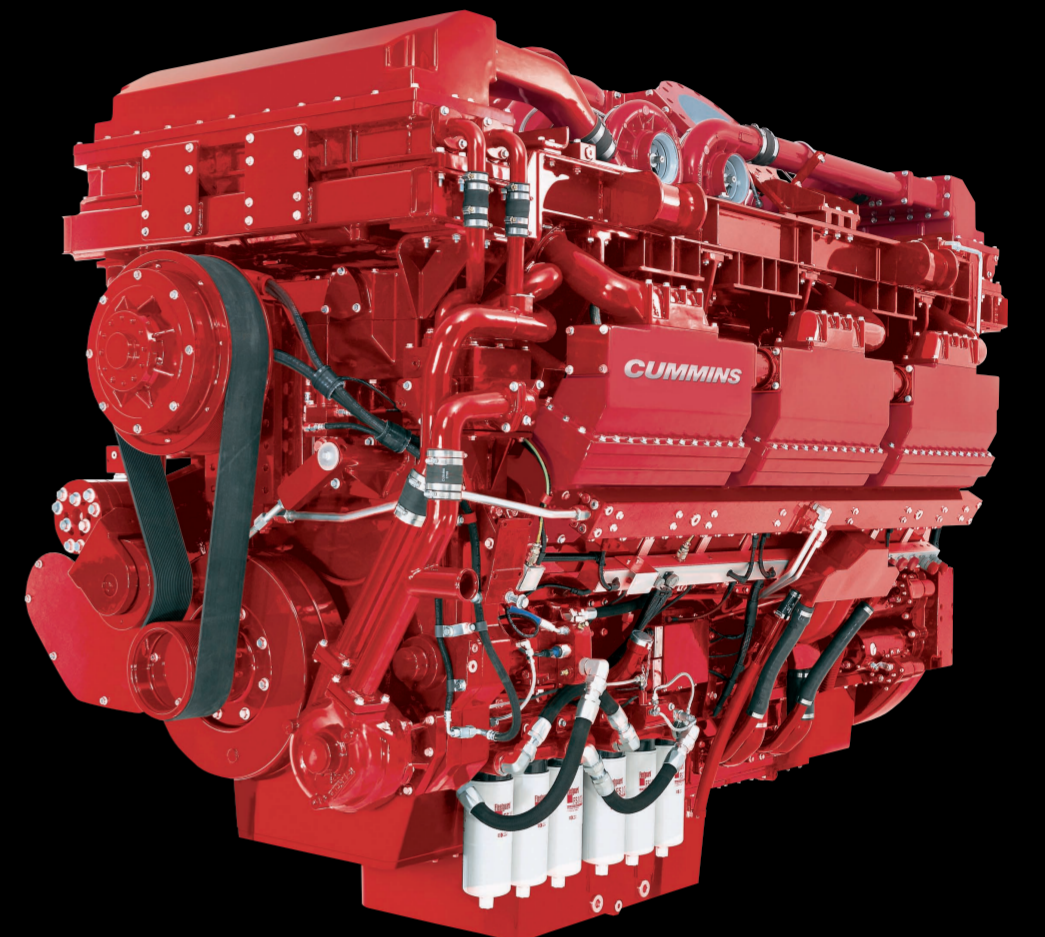

# Moteurs G-Drive

## Dirigent votre puissance

**X1.3**  
10 kWe

**QSK78**  
2750 kWe

Pour en savoir plus, rendez-vous sur  
[cumminsgdrive.com](http://cumminsgdrive.com)

**Our energy working for you.™**